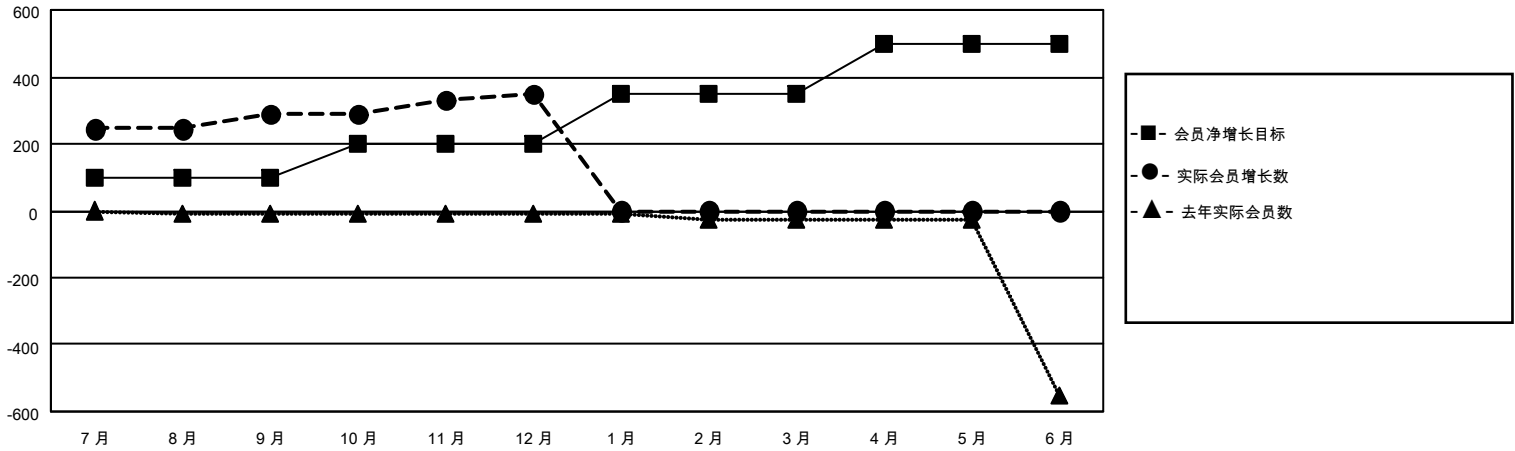

MONTHLY MEMBERSHIP PROGRESS REPORT

地点 CHINA

District 389

Results as of: 12/31/2020

分会			
成果 2020-2021			
季	新分会目标	新会	会员流失的分会
7月/8月/9月	0	0	0
10月/11月/12月	0	0	0
1月/2月/3月	0	0	0
4月/5月/6月	0	0	0

位会员@每位须缴			
成果 2020-2021			
季	会员净增长目标	实际会员增长数	实际退会会员 (包括转会)
7月/8月/9月	100	500	110
10月/11月/12月	100	96	18
1月/2月/3月	150	0	0
4月/5月/6月	150	0	0

目标与实际新会累积

目标和实际会员累积

已取消的分会: 0	99 CLUBS OF 119 增添1位或以上的新会员	性别分布	
放弃的会员		男	1,653 (61.68%)
过世 0	点击这里取得累计会员数据	女	1,027 (38.32%)
分会已取消 0		总计家庭单位会员数	87
其他 128		支付减半会费的家庭会员	44
总计 128			