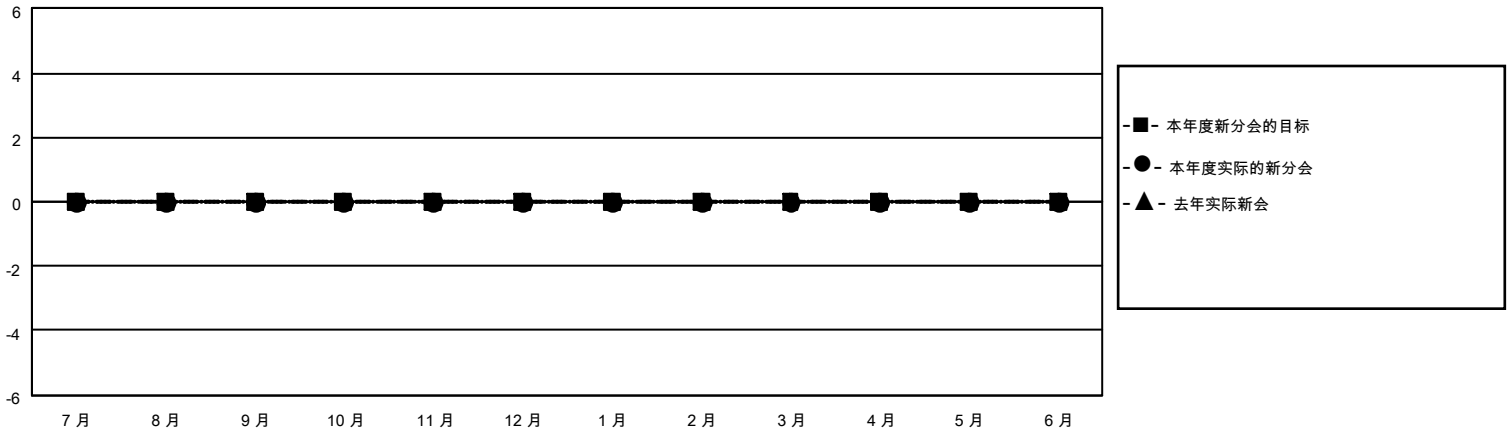

MONTHLY MEMBERSHIP PROGRESS REPORT

地点 CHINA

District 389

Results as of: 12/31/2020

分会			
成果 2020-2021			
季	新分会目标	新会	会员流失的分会
7月/8月/9月	0	0	0
10月/11月/12月	0	0	0
1月/2月/3月	0	0	0
4月/5月/6月	0	0	0

位会员@每位须缴			
成果 2020-2021			
季	会员净增长目标	实际会员增长数	实际退会会员 (包括转会)
7月/8月/9月	100	500	110
10月/11月/12月	100	96	18
1月/2月/3月	150	0	0
4月/5月/6月	150	0	0

目标与实际新会累积

目标和实际会员累积

已取消的分会: 0	99 CLUBS OF 119 增添1位或以上的新会员	性别分布	
放弃的会员		男	1,653 (61.68%)
过世 0	点击这里取得累计会员数据	女	1,027 (38.32%)
分会已取消 0		总计家庭单位会员数	87
其他 128		支付减半会费的家庭会员	44
总计 128			